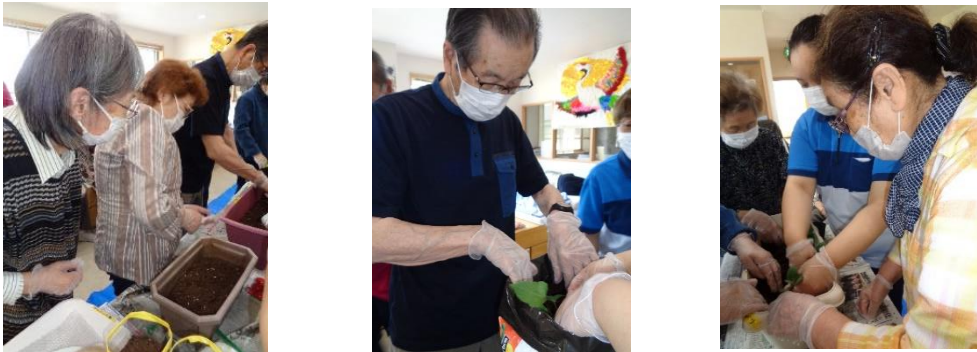

あんずだより

令和6年6月
発行：デイサービスあんず

2024 第1回ガーデニングフェスティバル

6月13日(木)、14日(金)、15日(土)の3日間にミニトマト、茶豆、さつまいも、ラディシュ、芽キャベツ、カイワレ大根、大根とフウセンカズラ、朝顔の苗植えと種まき行事を行いました。これから毎日水やりをしながら、芽が出て花や実が付くのを楽しみに観察していきます。

苗植え・種まき風景

苗植え・種まき風景

私たちも頑張りました!

私たちが頑張りました！

苗植え・種まき風景

空き時間を使って、利用者さんに様々な手作業、ぬり絵、脳活性プリントなどに取り組んでもらっています。今まで制作した作品を一部紹介します。

制作した作品

只今、展示中

○コロナ、インフルエンザ対策について
いつもと体調が違うなどと思われる時、体調が思わしくない時、風邪症状（咳・鼻水・頭痛・発熱など）ある時は、電話でのご相談をお願いいたします。判断に困りましたらいつでもご相談下さい。